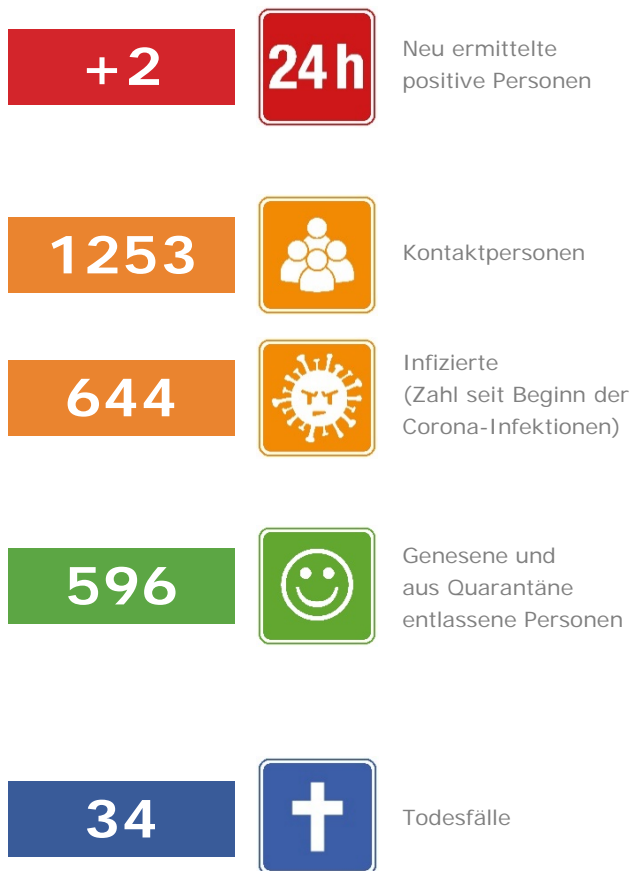

Coronavirus

Fallzahlen – Stand: Ablauf 13.09.2020 16 Uhr

Gemeinden	Aktive Fälle	Gemeinde	Aktive Fälle
Abensberg	2	Langquaid	-
Aiglsbach	-	Mainburg	-
Attenhofen	-	Neustadt a. d. Do.	-
Bad Abbach	1	Painten	-
Biburg	1	Riedenburg	-
Elsendorf	-	Rohr i. NB	1
Essing	-	Saal a. d. Do.	1
Hausen	-	Siegenburg	-
Herrngiersdorf	-	Train	-
Ihrlenstein	-	Teugn	1
Kelheim	6	Volkenschwand	1
Kirchdorf	-	Wildenberg	-

Bürgertelefon
09441 207 3112

Mo bis Do: 8 bis 16 Uhr
Fr: 8 bis 12 Uhr
corona@landkreis-kelheim.de