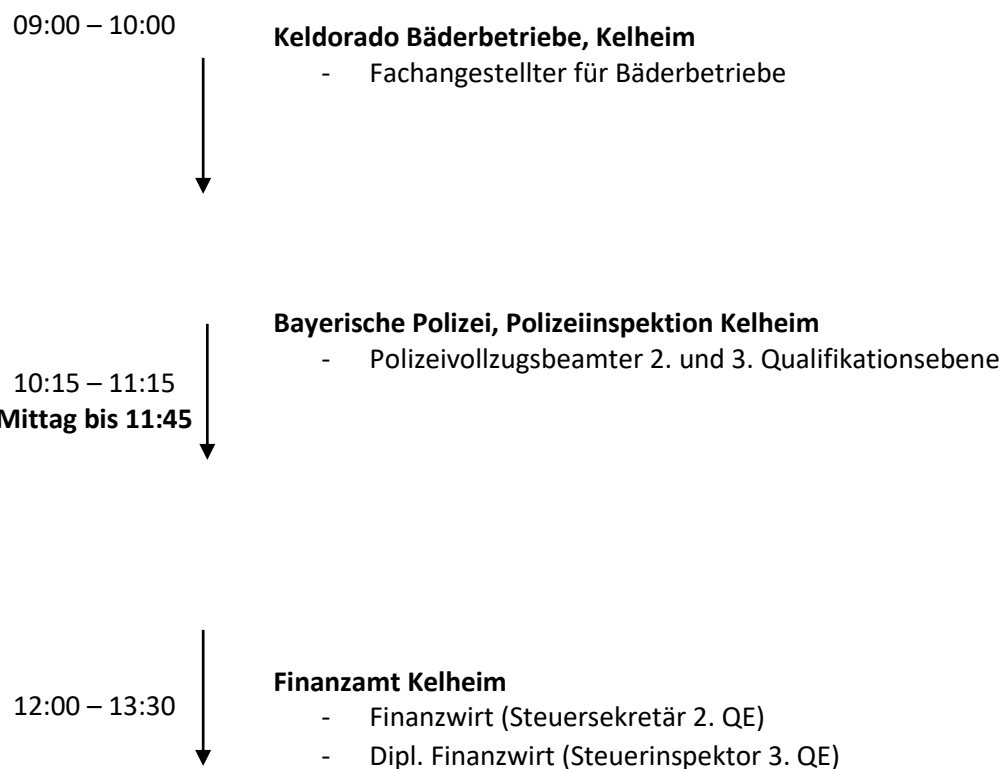

Route 1: öffentlicher Dienst

Ihre Ansprechpartnerin:
Martina Wimmer
Tel: 09441/207-2105

Treffpunkt: Kelheim, Volksfestplatz: **08:30 Uhr**

Abfahrt: 08.45 Uhr

Abholplatz: ca. 13.45 Uhr, Volksfestplatz