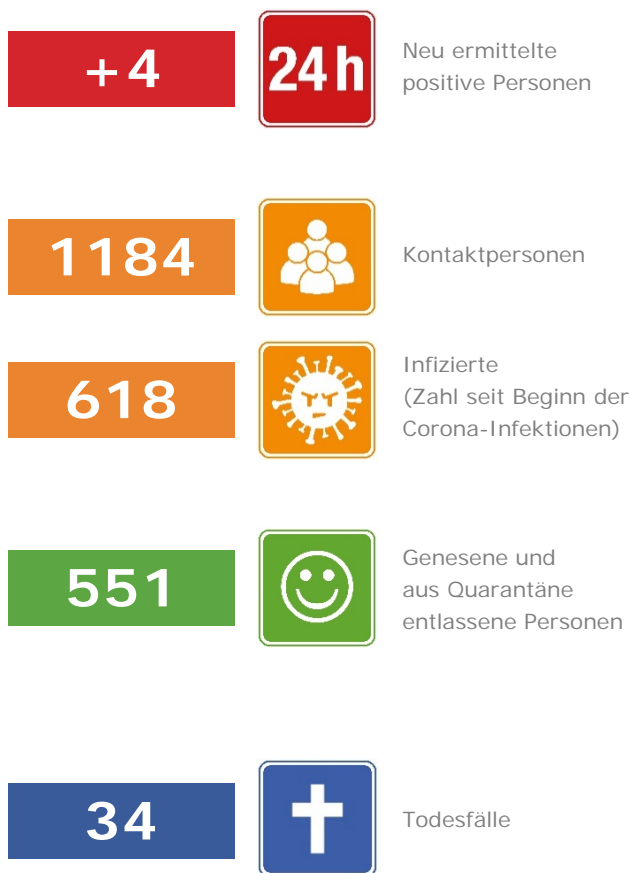

Coronavirus

Fallzahlen – Stand: Ablauf 02.09.2020 16 Uhr

Gemeinden	Aktive Fälle	Gemeinde	Aktive Fälle
Abensberg	7	Langquaid	3
Aiglsbach	-	Mainburg	6
Attenhofen	1	Neustadt a. d. Do.	5
Bad Abbach	2	Painten	-
Biburg	1	Riedenburg	1
Elsendorf	-	Rohr i. NB	1
Essing	-	Saal a. d. Do.	-
Hausen	-	Siegenburg	3
Herrngiersdorf	-	Train	-
Ihrlenstein	-	Teugn	-
Kelheim	3	Volkenschwand	-
Kirchdorf	-	Wildenberg	-

Bürgertelefon
09441 207 3112

Mo bis Do: 8 bis 16 Uhr
Fr: 8 bis 12 Uhr
corona@landkreis-kelheim.de