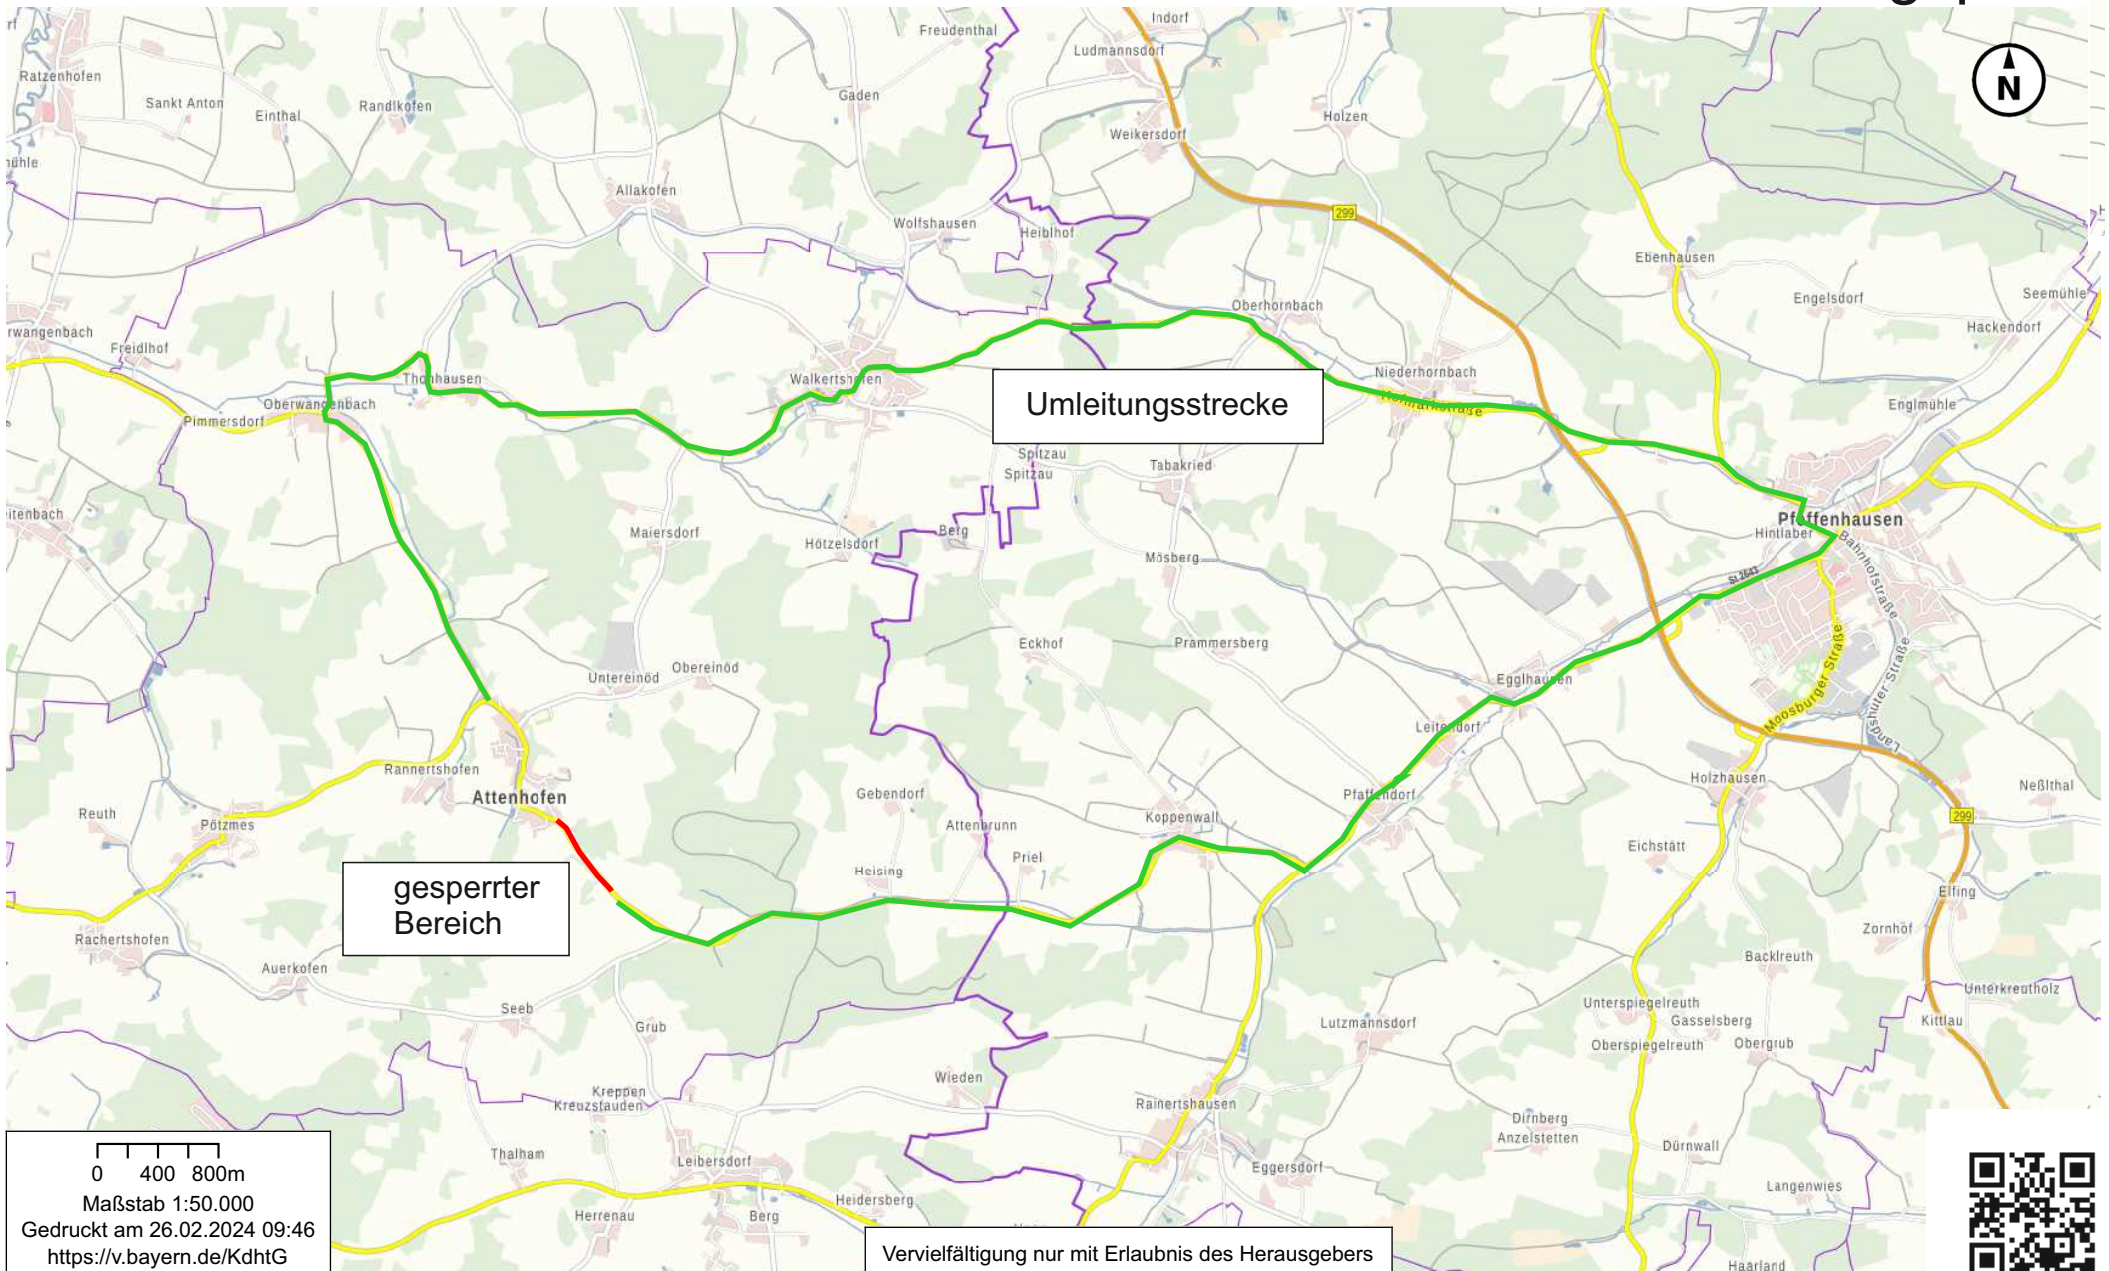

Umleitungsplan

0 400 800m
Maßstab 1:50.000
Gedruckt am 26.02.2024 09:46
<https://v.bayern.de/KdhtG>

Vervielfältigung nur mit Erlaubnis des Herausgebers