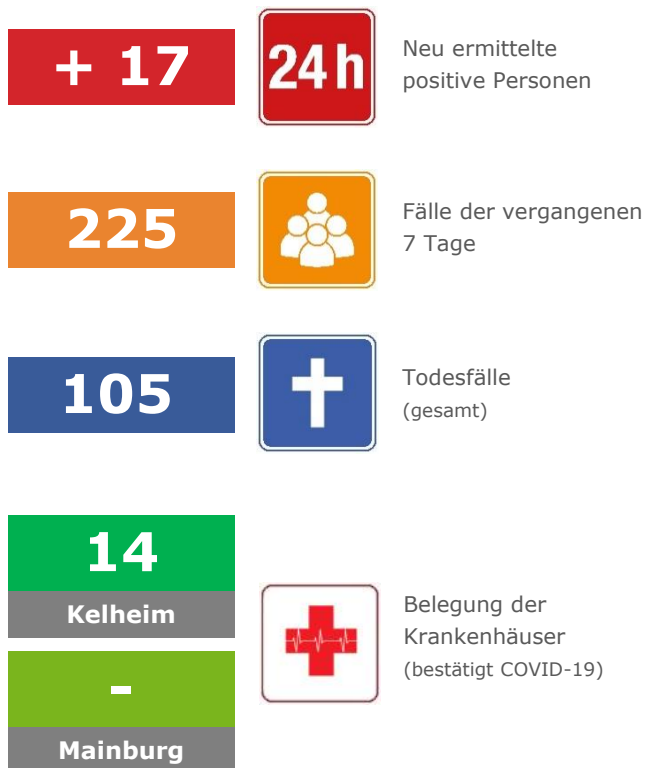

Coronavirus

Fallzahlen im Landkreis Kelheim

413 AKTIVE FÄLLE

Einwohnerzahl: 123.058

Gemeinden	Aktive Fälle	Gemeinden	Aktive Fälle
Abensberg	70	Langquaid	34
Aiglsbach	16	Mainburg	59
Attenhofen	7	Neustadt a. d. Do.	42
Bad Abbach	20	Painten	7
Biburg	11	Riedenburg	18
Elsendorf	10	Rohr i. NB	6
Essing	-	Saal a. d. Do.	18
Hausen	7	Siegenburg	16
Herrngiersdorf	6	Teugn	2
Ihrlerstein	7	Train	-
Kelheim	55	Volkenschwand	2
Kirchdorf	-	Wildenberg	-

Quellenverzeichnis

- 7-Tage-Inzidenz, neu ermittelte positive Personen, Fälle der vergangenen 7 Tage (Quelle: RKI, Stand 05.05., 0 Uhr)
- Belegung der Krankenhäuser, Aufschlüsselung nach Gemeinden, Todesfälle (Quelle: Landratsamt Kelheim, Stand 04.05., 16 Uhr)

Bürgertelefon
09441 207 3112

Montag bis Donnerstag 8 bis 16 Uhr
Freitag 8 bis 12 Uhr
corona@landkreis-kelheim.de