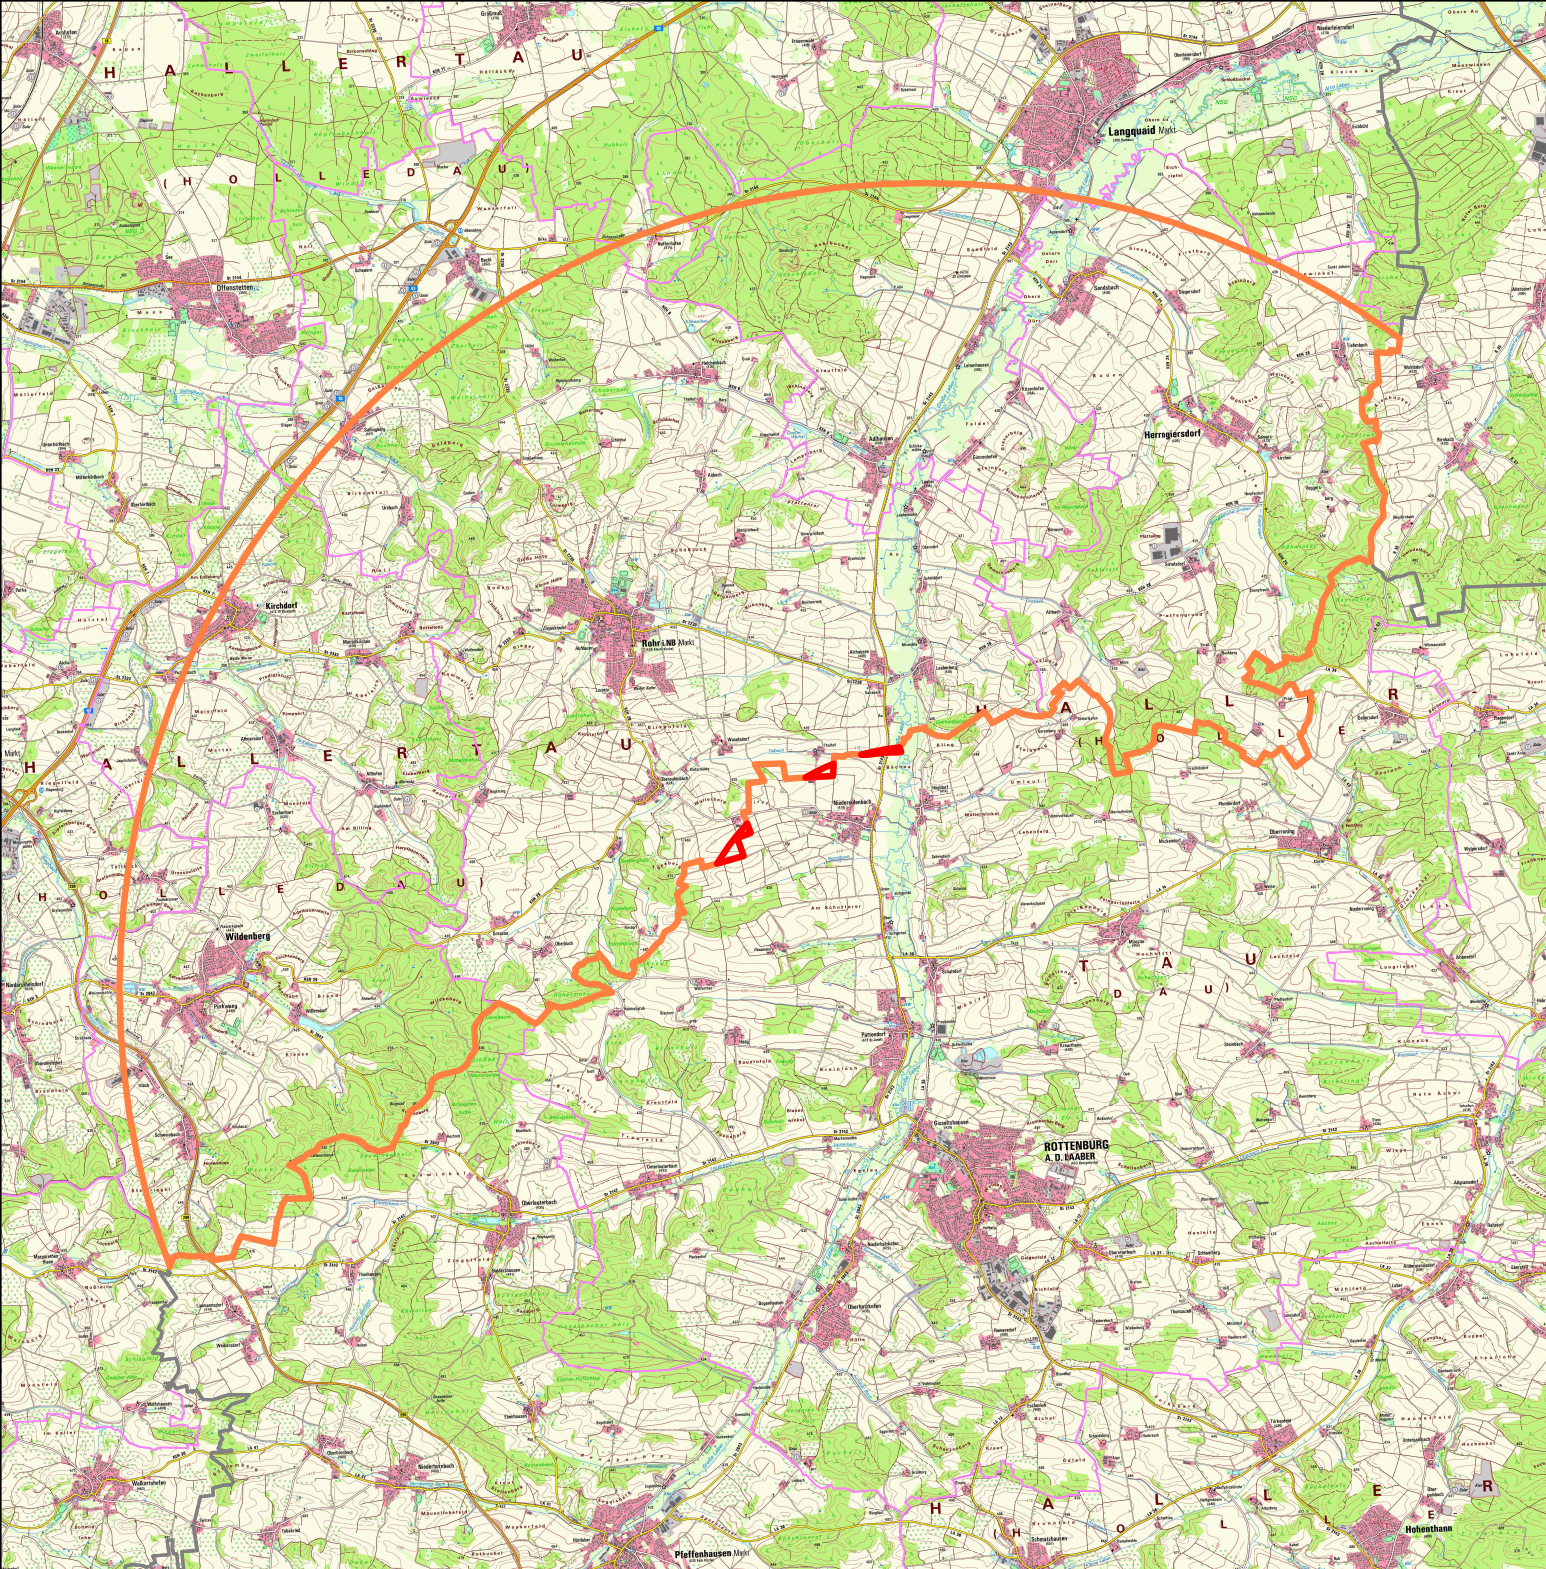

# Standard-Projekt - Zentrale Bayern

-  Schutzzone
-  Überwachungszone
-  Kreise
-  Gemeinden

1:94.000

1 cm = 0,940 km